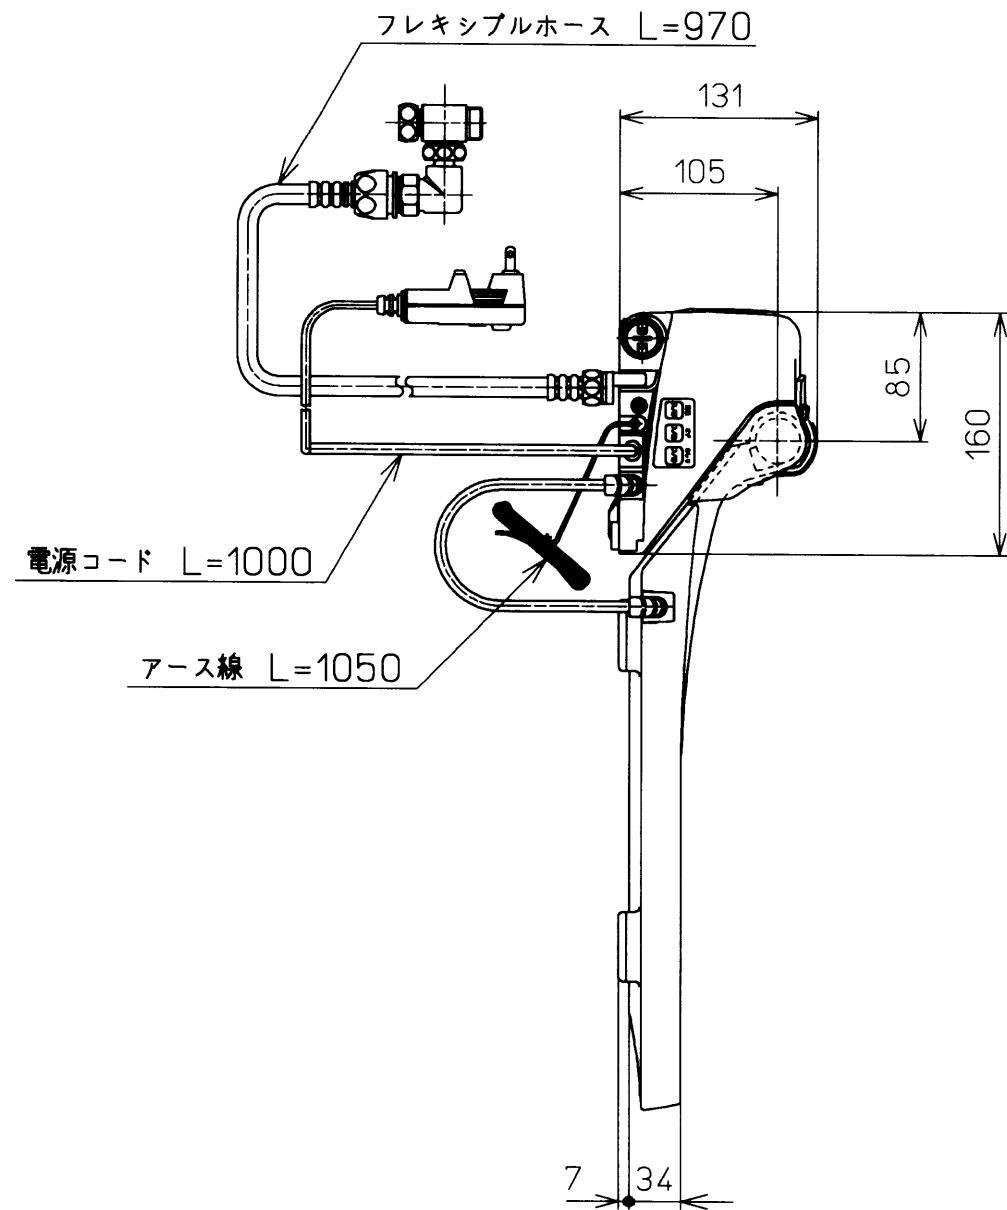

生産中止図面

2003/06

<特殊内容>

1. 便ふたなし品

*定格 交流 100V-1277W 50/60Hz

TOTO		単位 mm	名称
製図 今川	検図 藤井 池田	日付 01-09-20	洗淨乾燥脱臭暖房便座
		尺度 1 : 5	品番 TCF4021RV6
備考			図番 TCF4021RV6_A1020
		ページNo.	1-1 (改)