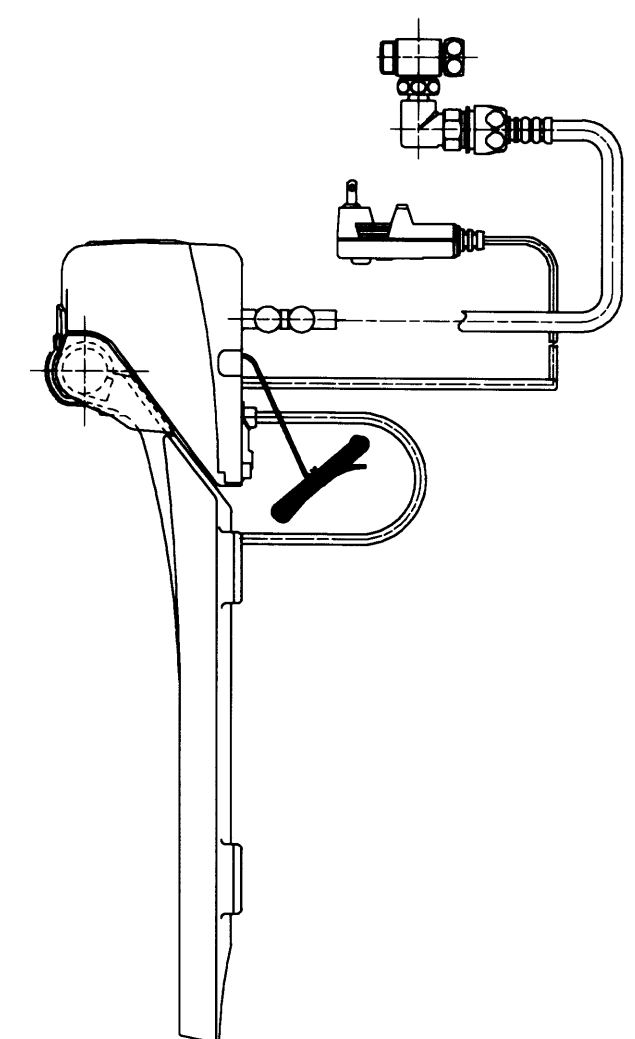

生産中止図面

2003/06

<特殊内容>

1. 便ふたなし品

*定格 交流 100V-1277W 50/60Hz

TOTO		単位 mm	名称
製図 今川	検図 藤井 池田	日付 01-09-20	洗淨乾燥脱臭暖房便座
		尺度 1 : 5	品番 TCF4021RV6
備考			図番 TCF4021RV6_A1020
		ページNo.	1-1 (改)