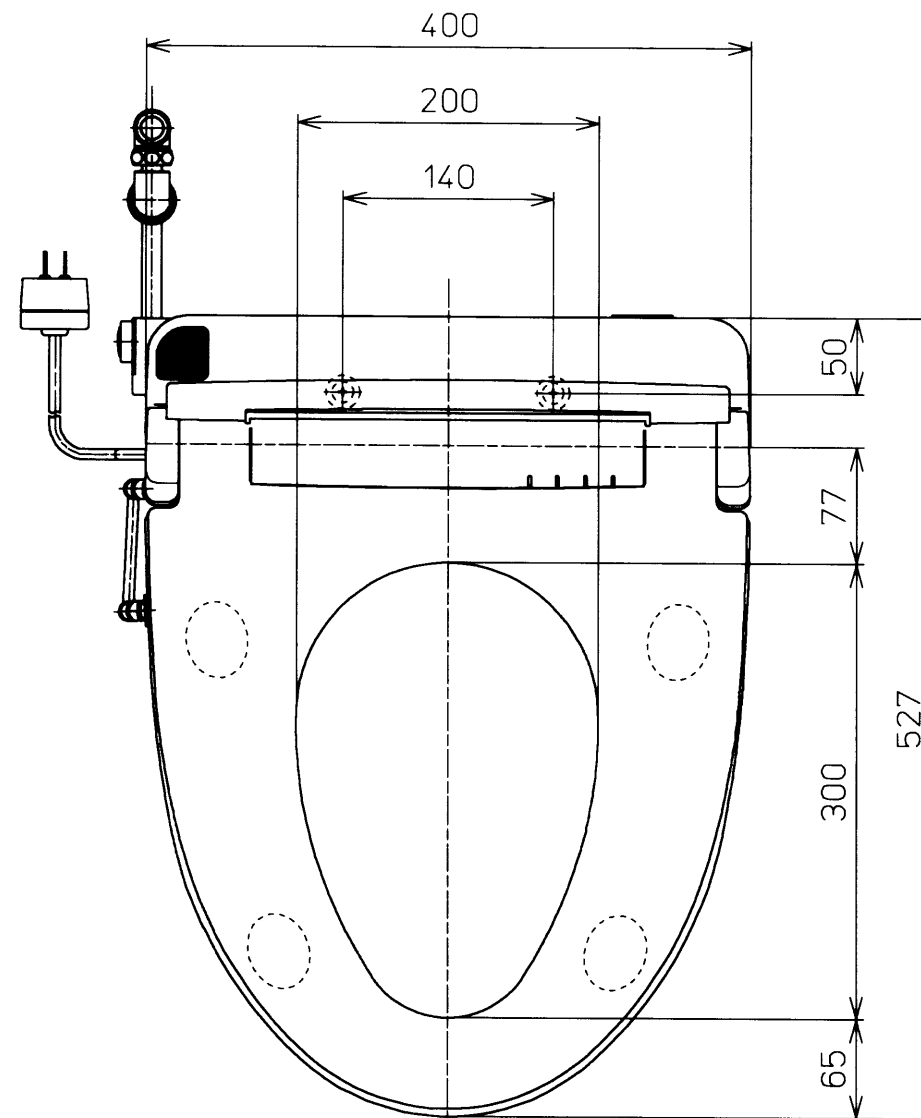

生産中止図面

2003/06

<特殊内容>

1. 便ふたなし品

*定格 交流 100V-1277W 50/60Hz

TOTO		単位 mm	名称
製図 今川	検図 藤井 池田	日付 01-09-20	洗淨乾燥脱臭暖房便座
		尺度 1 : 5	品番 TCF4021RV6
備考			図番 TCF4021RV6_A1020
		ページNo.	1-1 (改)