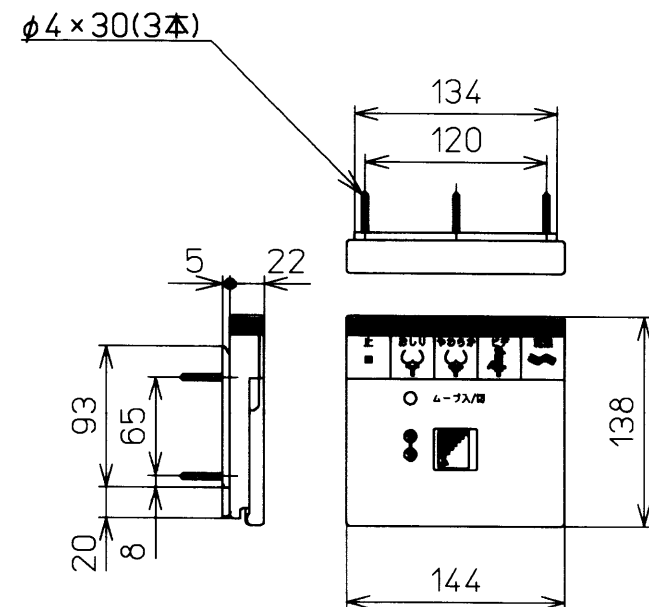

生産中止図面

2003/06

<特殊内容>

1. 便ふたなし品

*定格 交流 100V-1277W 50/60Hz

TOTO		単位 mm	名称
製図 今川	検図 藤井 池田	日付 01-09-20	洗淨乾燥脱臭暖房便座
		尺度 1 : 5	品番 TCF4021RV6
備考			図番 TCF4021RV6_A1020
		ページNo.	1-1 (改)