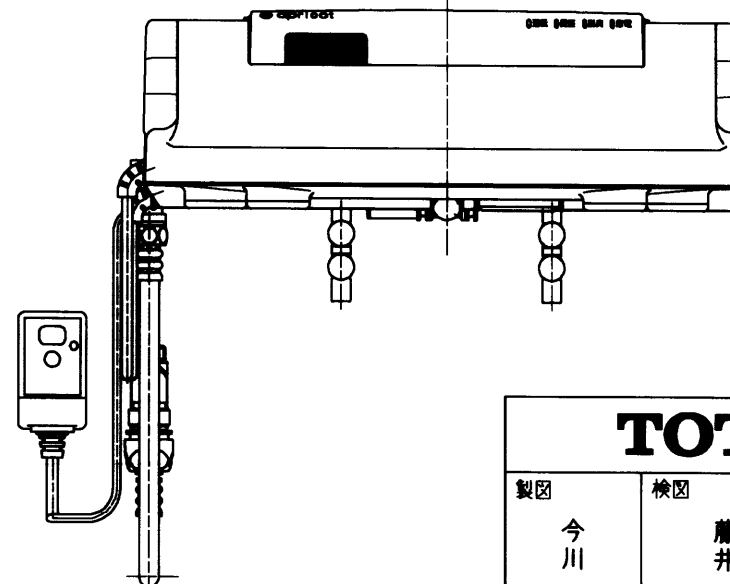

生産中止図面

2003/06

<特殊内容>

1. 便ふたなし品

*定格 交流 100V-1277W 50/60Hz

TOTO		単位 mm	名称
製図 今川	検図 藤井 池田	日付 01-09-20	洗淨乾燥脱臭暖房便座
		尺度 1 : 5	品番 TCF4021RV6
備考			図番 TCF4021RV6_A1020
		ページNo.	1-1 (改)